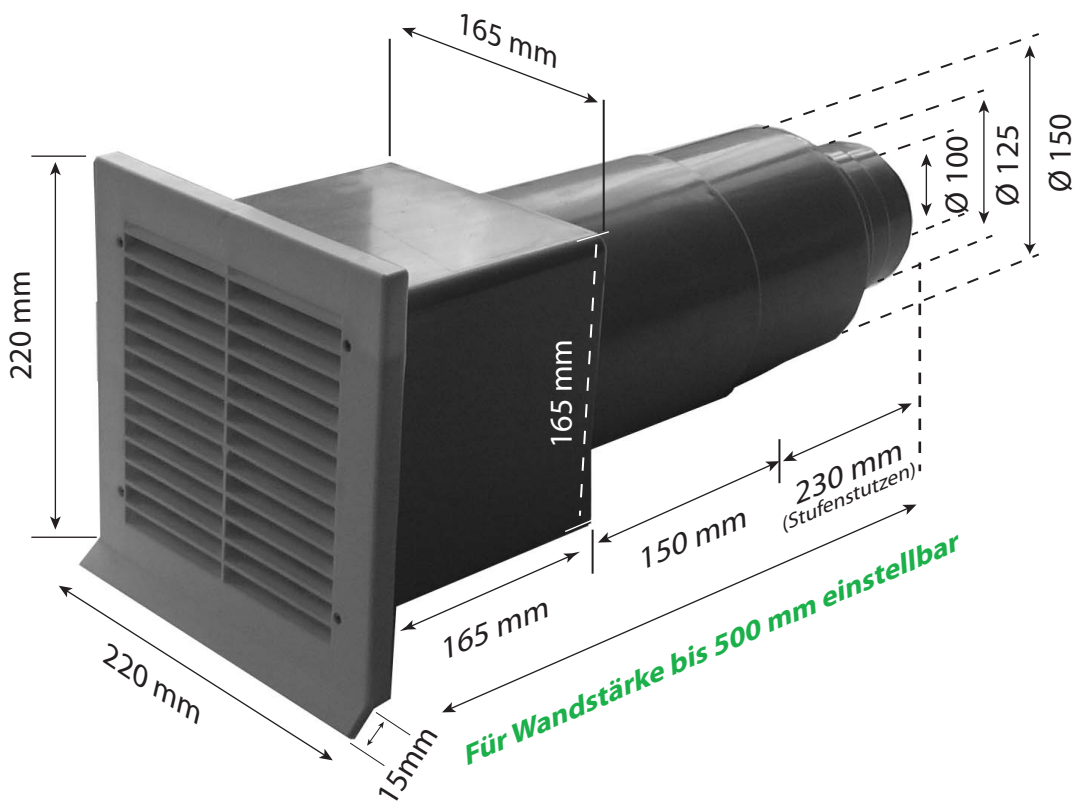

DATENBLATT

Teleskop-Abluftmauerkasten mit Stufenstutzen

Ø 100, 125, 150 mm

Grundfarbe jeweils weiß / Außengitter wahlweise in
PVC weiß, braun und grau oder

Edelstahl, ALU verzinkt und Kupfer

Art.-Nr. 7010 (weiß) 7011 (braun) 7013 (grau)
7010-3 (Edelstahl), 7010-4 (Alu verzinkt), 7010-5 (Kupfer)

Gittermaß 220 x 220 mm
Mauermaß 180 x 180 mm

Material: PP, schwer entflammbar

Brandschutz: erfüllt DIN 4102 / B2 und Norm BKZ 4.2

ISOflexa®

ISOflexa GmbH & Co. KG
Steinhausen 20 • 85625 Glonn • Telefon 08093/904923-1 • Fax 08093/904923-1 • E-Mail: Info@isoflexa.de
Internet: www.isoflexa.de